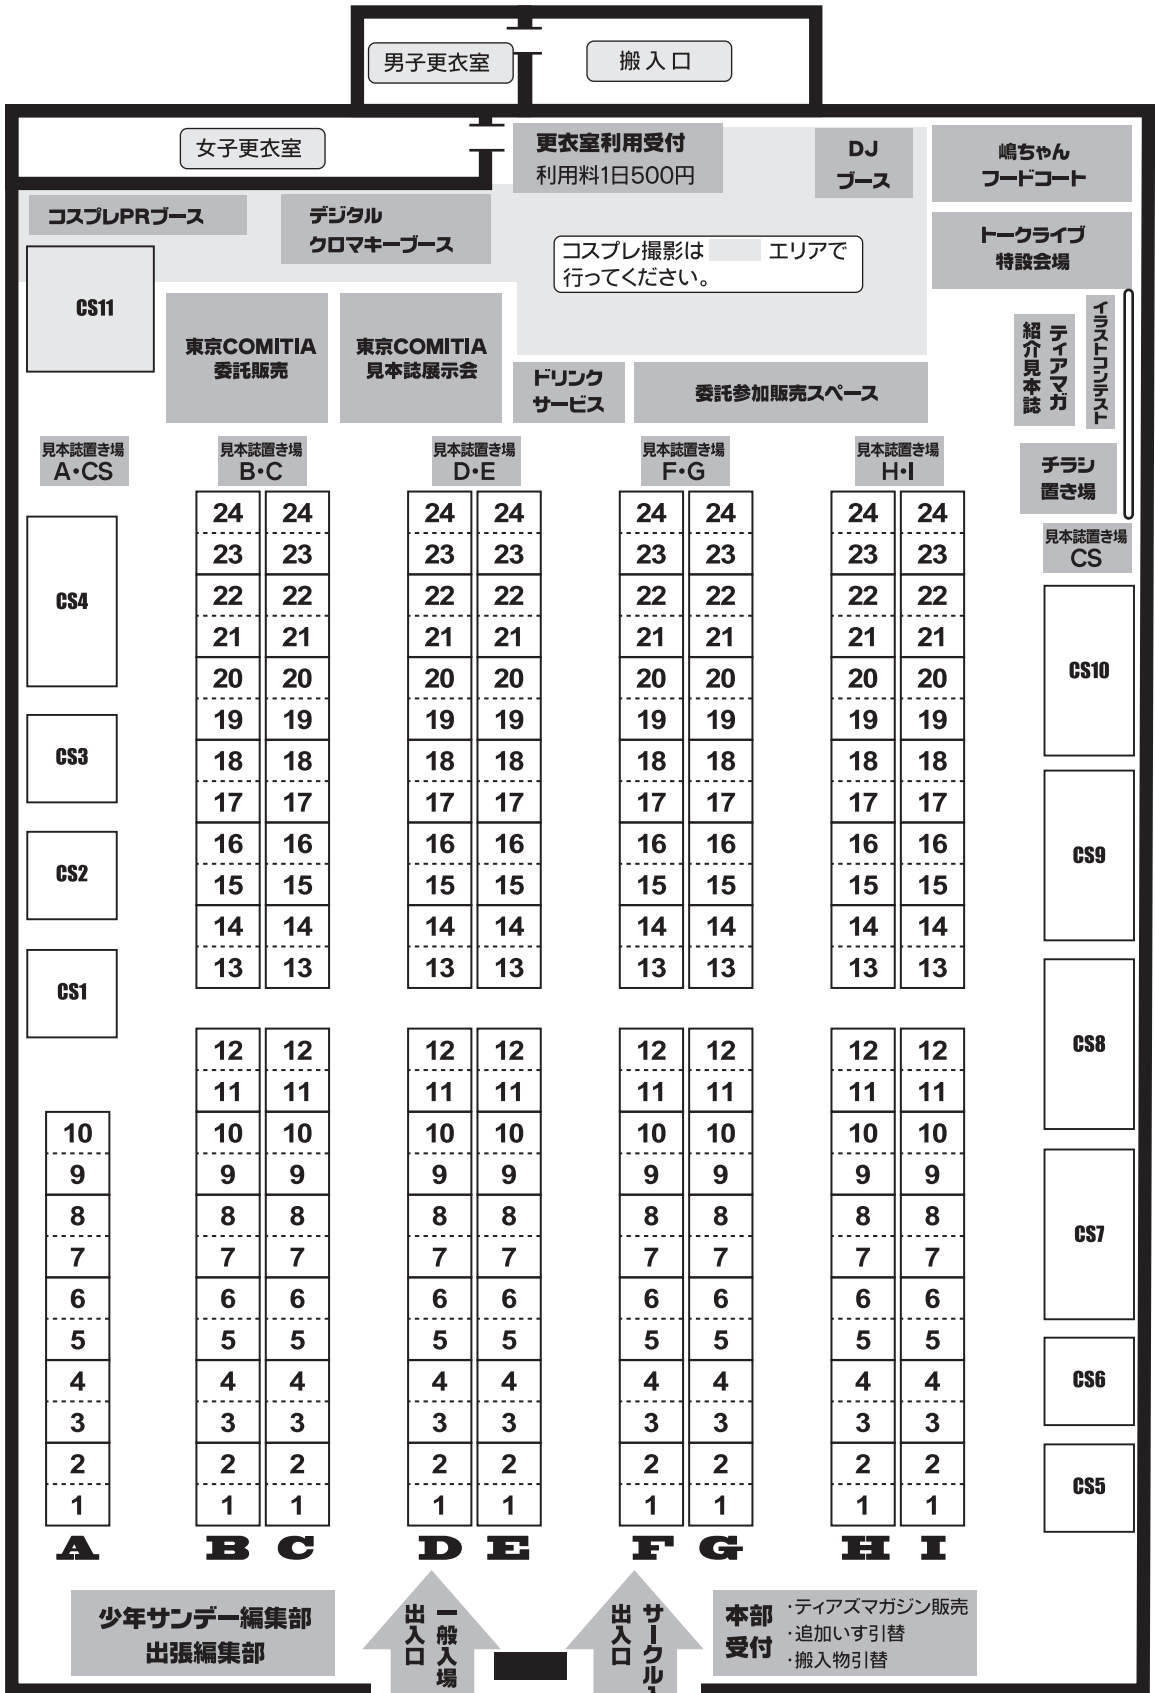

会場配置図

10:00~10:45 サークル入場時間中にホール外に出る際は再入場チケットをお渡しします。

ジャンル別配置図